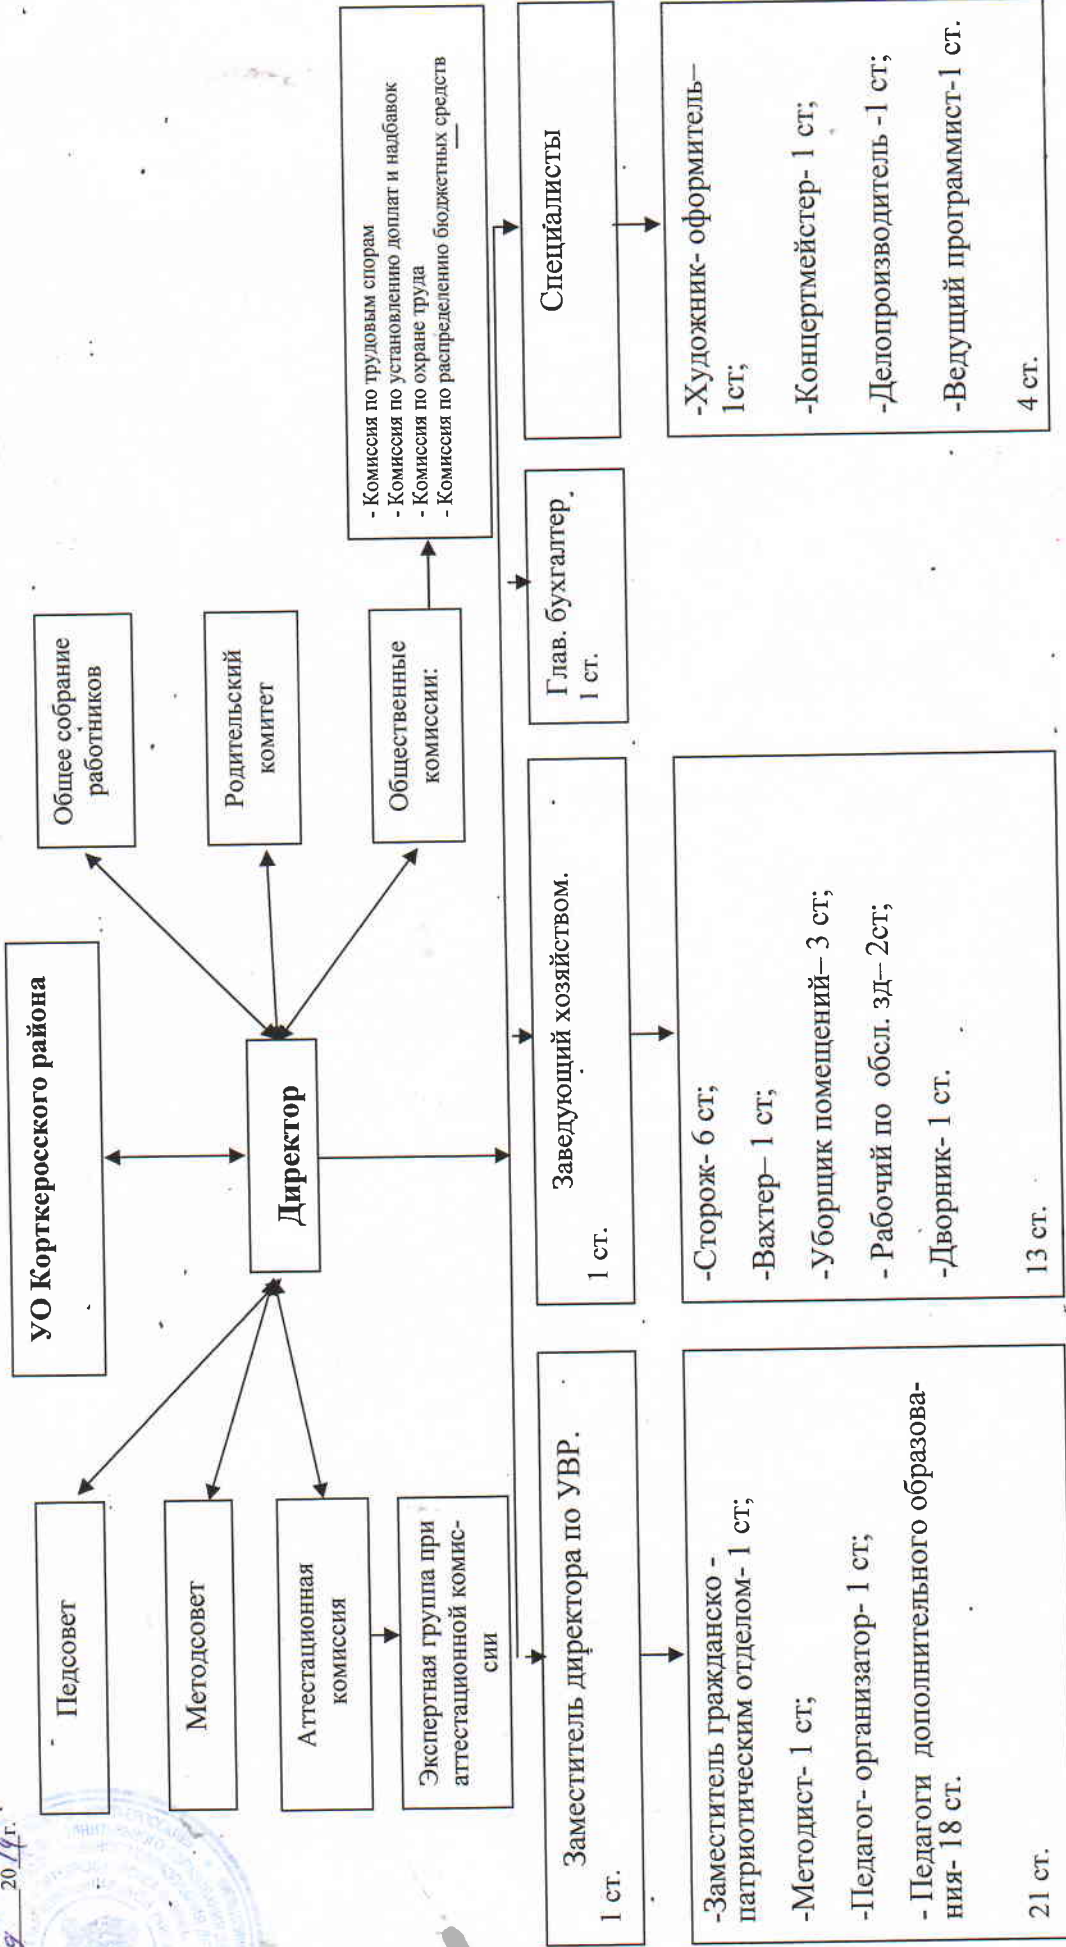

УТВЕРЖДАЮ
Директор МОУ ДОД «КРЦДОД»
Т.А. Борискина
«12» 09 2014 г.

СТРУКТУРА УПРАВЛЕНИЯ
МОУ ДОД «КРЦДОД»

Приложение №
к приказу от «12» 09 2014 г.
№ 83

Детские объединения (учащиеся, родители)